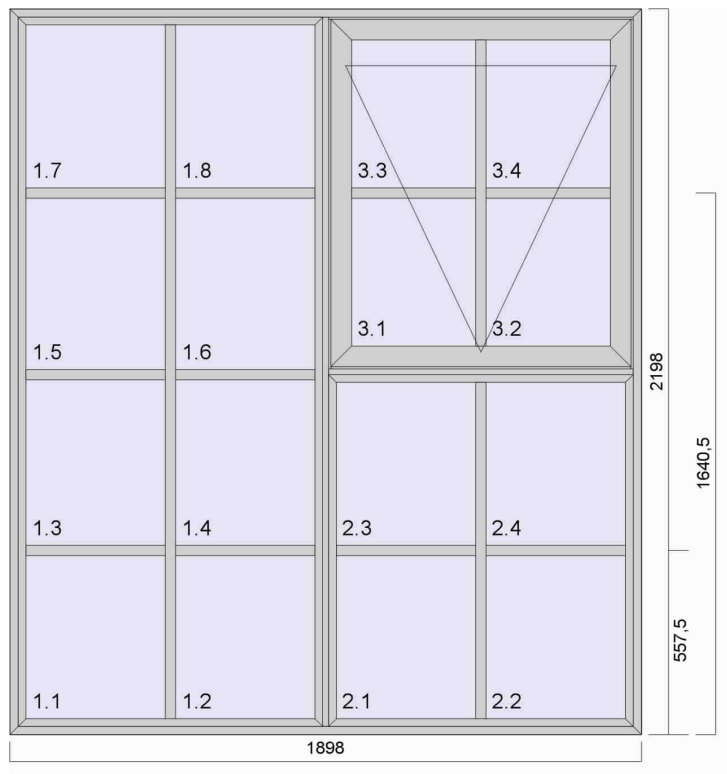

Antal	Bredde	Højde	Vægt
4,00	898	2198	86,17

1:20

Beslåning & tilbehør	Facadedør HI, Sikringspaskvil/-beslåning (1)
Glas (fyldning)	4-20-4-20-4 Energi Plus/Klar/Energi Plus WE med Argon (1)
Profil & glaslister	Lavt bundstykke, indadgående, 123mm karm
Farve	Sort Ral 9005 Indvendig R9005 glans 30 Sort Udvendig
Beskrivelse	m/afstandsprofil 31 mm sprosse

Bredde x Højde 638,60 1959,00 Fyldning: 525102000

Antal	Bredde	Højde	Vægt
4,00	1898	2198	155,08

1:20

Beslåning & tilbehør	Topstyret m. paskvil (3) RV-greb (3)
Glas (fyldning)	4-20-4-20-4 Energi Plus/Klar/Energi Plus WE med Argon (1, 2, 3)
Profil & glaslister	123mm karm Alu glaslister 3-lags (1, 2)
Farve	Sort Ral 9005 Indvendig R9005 glans 30 Sort Udvendig
Beskrivelse	m/afstandsprofil 31 mm sprosse 68 mm post vandret 68 mm post lodret
Detaljer	Uden bundnot (Bund) Fra bund udvendig karm til centrum : 557,50 mm Fra bund udvendig karm til centrum : 1.640,50 mm

Bredde x Højde 892,60 2125,60 Fyldning: 525102000

Bredde x Højde 892,60 1042,60 Fyldning: 525102000

Bredde x Højde 805,60 955,60 Fyldning: 525102000

Antal	Bredde	Højde	Vægt
4,00	1898	2198	162,73

1:20

Beslåning & tilbehør	Terrassedør stående HU (2) Terrassedør VU (1) RV-greb (1)
Glas (fyldning)	4-20-4-20-4 Energi Plus/Klar/Energi Plus WE med Argon (1, 2)
Profil & glaslister	Lavt bundstykke, udadgående, 123mm karm
Farve	Sort Ral 9005 Indvendig R9005 glans 30 Sort Udvendig
Beskrivelse	m/afstandsprofil 31 mm sprosse

Bredde x Højde 717,00 1961,30 Fyldning: 525102000

Bredde x Højde 717,00 1961,30 Fyldning: 525102000

Antal	Bredde	Højde	Vægt
8,00	1598	1598	95,41

1:20

Beslåning & tilbehør	Topstyret m. paskvil (1) RV-greb (1)
Glas (fyldning)	4-20-4-20-4 Energi Plus/Klar/Energi Plus WE med Argon (1)
Profil & glaslister	123mm karm
Farve	Sort Ral 9005 Indvendig R9005 glans 30 Sort Udvendig
Beskrivelse	m/afstandsprofil 31 mm sprosse
Detaljer	Uden bundnot (Bund)
Bredde x Højde	1438,60 1438,60 Fylldning: 525102000