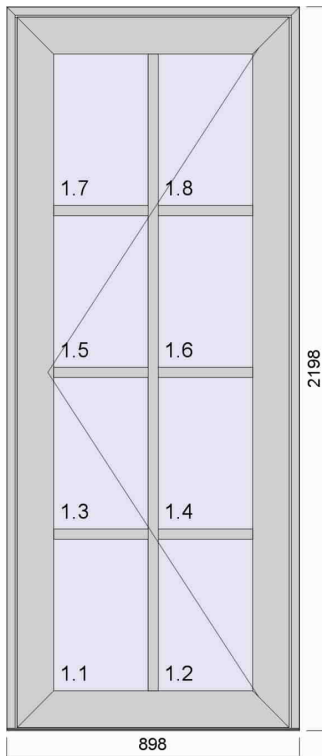

Antal	Bredde	Højde	Vægt
4,00	898	2198	83,09

1:20

Beslåning & tilbehør	Terrassedør HU (1) RV-greb (1)
Glas (fyldning)	4-20-4-20-4 Energi Plus/Klar/Energi Plus WE med Argon (1)
Profil & glaslister	Lavt bundstykke, udadgående, 123mm karm
Farve	Sort Ral 9005 Indvendig R9005 glans 30 Sort Udvendig
Beskrivelse	m/afstandsprofil 31 mm sprosse

Bredde x Højde 638,60 1961,30 Fyldning: 525102000