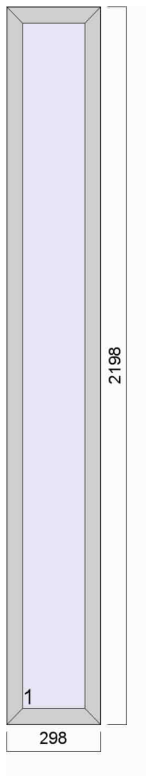

Antal	Bredde	Højde	Vægt
24,00	298	2198	29,12

1:20

Glas (fylding)	4-20-4-20-4 Energi Plus/Klar/Energi Plus WE med Argon (1)
Profil & glaslister	123mm karm inkl. glaslister
Farve	Sort Ral 9005 Indvendig R9005 glans 30 Sort Udvendig
Detaljer	Uden bundnot (Bund)
Bredde x Højde	225,60 2125,60 Fyldning: 525102000