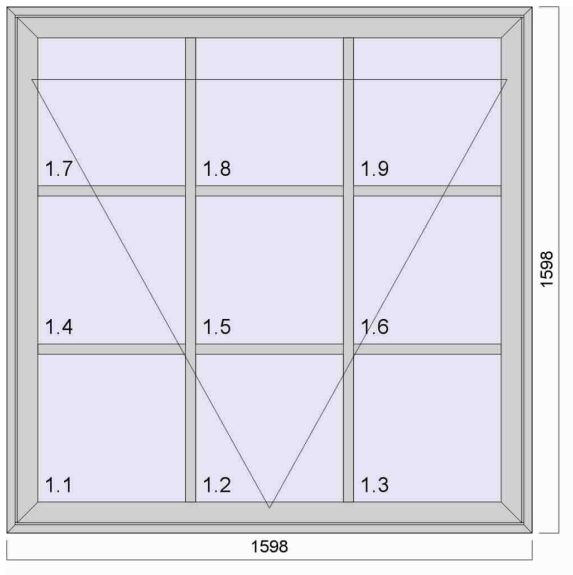

Bredde x Højde 638,60 1959,00 Fyldning: 525102000

Antal	Bredde	Højde	Vægt
4,00	1898	2198	155,08

1:20

Beslåning & tilbehør	Topstyret m. paskvil (3) RV-greb (3)
Glas (fyldning)	4-20-4-20-4 Energi Plus/Klar/Energi Plus WE med Argon (1, 2, 3)
Profil & glaslister	123mm karm Alu glaslister 3-lags (1, 2)
Farve	Sort Ral 9005 Indvendig R9005 glans 30 Sort Udvendig
Beskrivelse	m/afstandsprofil 31 mm sprosse 68 mm post vandret 68 mm post lodret
Detaljer	Uden bundnot (Bund) Fra bund udvendig karm til centrum : 557,50 mm Fra bund udvendig karm til centrum : 1.640,50 mm

Bredde x Højde 892,60 2125,60 Fyldning: 525102000

Bredde x Højde 892,60 1042,60 Fyldning: 525102000

Bredde x Højde 805,60 955,60 Fyldning: 525102000

Antal	Bredde	Højde	Vægt
4,00	1898	2198	162,73

1:20

Beslåning & tilbehør	Terrassedør stående HU (2) Terrassedør VU (1) RV-greb (1)
Glas (fyldning)	4-20-4-20-4 Energi Plus/Klar/Energi Plus WE med Argon (1, 2)
Profil & glaslister	Lavt bundstykke, udadgående, 123mm karm
Farve	Sort Ral 9005 Indvendig R9005 glans 30 Sort Udvendig
Beskrivelse	m/afstandsprofil 31 mm sprosse

Bredde x Højde 717,00 1961,30 Fyldning: 525102000

Bredde x Højde 717,00 1961,30 Fyldning: 525102000

Antal	Bredde	Højde	Vægt
8,00	1598	1598	95,41

1:20

Beslåning & tilbehør	Topstyret m. paskvil (1) RV-greb (1)
Glas (fyldning)	4-20-4-20-4 Energi Plus/Klar/Energi Plus WE med Argon (1)
Profil & glaslister	123mm karm
Farve	Sort Ral 9005 Indvendig R9005 glans 30 Sort Udvendig
Beskrivelse	m/afstandsprofil 31 mm sprosse
Detaljer	Uden bundnot (Bund)
Bredde x Højde	1438,60 1438,60 Fylldning: 525102000