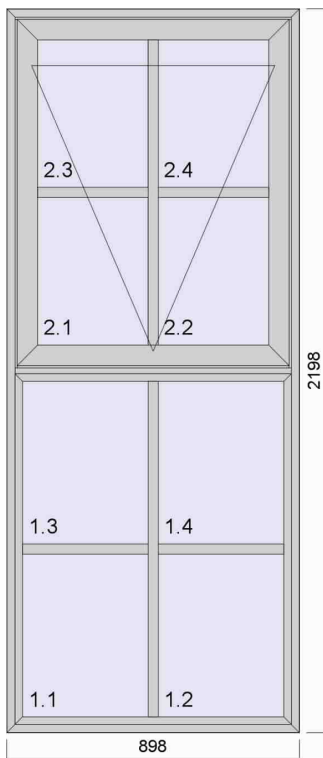

Bredde x Højde 638,60 1959,00 Fyldning: 525102000

Antal	Bredde	Højde	Vægt
4,00	1898	2198	155,08

1:20

Beslåning & tilbehør	Topstyret m. paskvil (3) RV-greb (3)
Glas (fyldning)	4-20-4-20-4 Energi Plus/Klar/Energi Plus WE med Argon (1, 2, 3)
Profil & glaslister	123mm karm Alu glaslister 3-lags (1, 2)
Farve	Sort Ral 9005 Indvendig R9005 glans 30 Sort Udvendig
Beskrivelse	m/afstandsprofil 31 mm sprosse 68 mm post vandret 68 mm post lodret
Detaljer	Uden bundnot (Bund) Fra bund udvendig karm til centrum : 557,50 mm Fra bund udvendig karm til centrum : 1.640,50 mm

Bredde x Højde 717,00 1961,30 Fyldning: 525102000

Bredde x Højde 717,00 1961,30 Fyldning: 525102000

Antal	Bredde	Højde	Vægt
8,00	1598	1598	95,41

1:20

Beslåning & tilbehør	Topstyret m. paskvil (1) RV-greb (1)
Glas (fyldning)	4-20-4-20-4 Energi Plus/Klar/Energi Plus WE med Argon (1)
Profil & glaslister	123mm karm
Farve	Sort Ral 9005 Indvendig R9005 glans 30 Sort Udvendig
Beskrivelse	m/afstandsprofil 31 mm sprosse
Detaljer	Uden bundnot (Bund)
Bredde x Højde	1438,60 1438,60 Fylldning: 525102000

Antal	Bredde	Højde	Vægt
4,00	898	2198	83,09

1:20

Beslåning & tilbehør	Terrassedør HU (1) RV-greb (1)
Glas (fyldning)	4-20-4-20-4 Energi Plus/Klar/Energi Plus WE med Argon (1)
Profil & glaslister	Lavt bundstykke, udadgående, 123mm karm
Farve	Sort Ral 9005 Indvendig R9005 glans 30 Sort Udvendig
Beskrivelse	m/afstandsprofil 31 mm sprosse

Bredde x Højde 638,60 1961,30 Fyldning: 525102000

Antal	Bredde	Højde	Vægt
8,00	898	2198	78,06

1:20

Beslåning & tilbehør	Topstyret m. paskvil (2) RV-greb (2)
Glas (fyldning)	4-20-4-20-4 Energi Plus/Klar/Energi Plus WE med Argon (1, 2)
Profil & glaslister	123mm karm Alu glaslister 3-lags (1)
Farve	Sort Ral 9005 Indvendig R9005 glans 30 Sort Udvendig
Beskrivelse	m/afstandsprofil 31 mm sprøse 68 mm post vandret
Detaljer	Uden bundnot (Bund)
Bredde x Højde	825,60 1042,60 Fyldning: 525102000
Bredde x Højde	738,60 955,60 Fyldning: 525102000