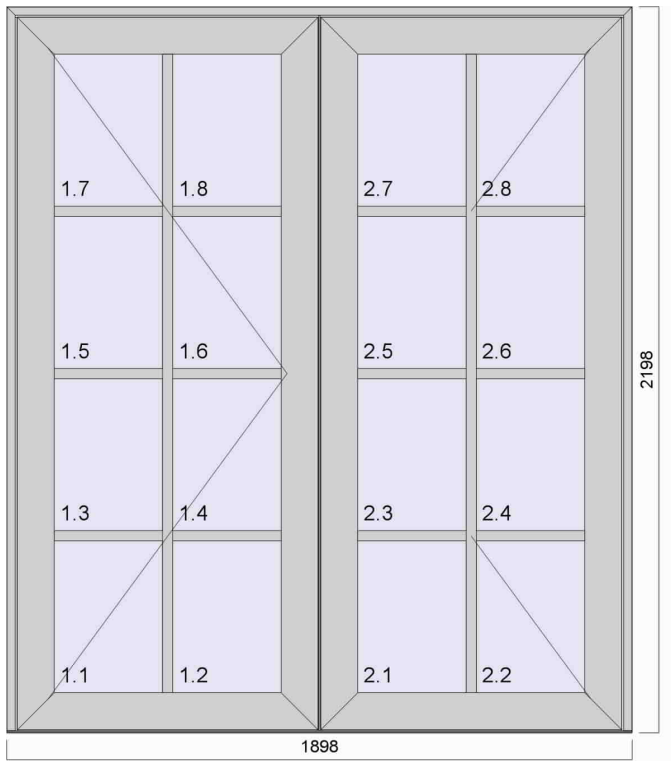

Antal	Bredde	Højde	Vægt
4,00	898	2198	86,17

1:20

Beslåning & tilbehør	Facadedør HI, Sikringspaskvil/-beslåning (1)
Glas (fyldning)	4-20-4-20-4 Energi Plus/Klar/Energi Plus WE med Argon (1)
Profil & glaslister	Lavt bundstykke, indadgående, 123mm karm
Farve	Sort Ral 9005 Indvendig R9005 glans 30 Sort Udvendig
Beskrivelse	m/afstandsprofil 31 mm sprosse

Bredde x Højde 638,60 1959,00 Fyldning: 525102000

Antal	Bredde	Højde	Vægt
4,00	1898	2198	155,08

1:20

Beslåning & tilbehør	Topstyret m. paskvil (3) RV-greb (3)
Glas (fyldning)	4-20-4-20-4 Energi Plus/Klar/Energi Plus WE med Argon (1, 2, 3)
Profil & glaslister	123mm karm Alu glaslister 3-lags (1, 2)
Farve	Sort Ral 9005 Indvendig R9005 glans 30 Sort Udvendig
Beskrivelse	m/afstandsprofil 31 mm sprosse 68 mm post vandret 68 mm post lodret
Detaljer	Uden bundnot (Bund) Fra bund udvendig karm til centrum : 557,50 mm Fra bund udvendig karm til centrum : 1.640,50 mm

Bredde x Højde 892,60 2125,60 Fyldning: 525102000

Bredde x Højde 892,60 1042,60 Fyldning: 525102000

Bredde x Højde 805,60 955,60 Fyldning: 525102000

Antal	Bredde	Højde	Vægt
4,00	1898	2198	162,73

1:20

Beslåning & tilbehør	Terrassedør stående HU (2) Terrassedør VU (1) RV-greb (1)
Glas (fyldning)	4-20-4-20-4 Energi Plus/Klar/Energi Plus WE med Argon (1, 2)
Profil & glaslister	Lavt bundstykke, udadgående, 123mm karm
Farve	Sort Ral 9005 Indvendig R9005 glans 30 Sort Udvendig
Beskrivelse	m/afstandsprofil 31 mm sprosse

Bredde x Højde 717,00 1961,30 Fyldning: 525102000

Bredde x Højde 717,00 1961,30 Fyldning: 525102000

Antal	Bredde	Højde	Vægt
8,00	1598	1598	95,41

1:20

Beslåning & tilbehør	Topstyret m. paskvil (1) RV-greb (1)
Glas (fyldning)	4-20-4-20-4 Energi Plus/Klar/Energi Plus WE med Argon (1)
Profil & glaslister	123mm karm
Farve	Sort Ral 9005 Indvendig R9005 glans 30 Sort Udvendig
Beskrivelse	m/afstandsprofil 31 mm sprosse
Detaljer	Uden bundnot (Bund)
Bredde x Højde	1438,60 1438,60 Fylldning: 525102000