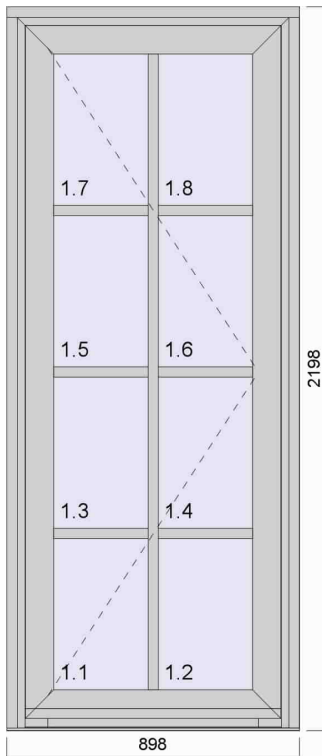

Antal	Bredde	Højde	Vægt
4,00	898	2198	86,17

1:20

Beslåning & tilbehør	Facadedør HI, Sikringspaskvil/-beslåning (1)
Glas (fyldning)	4-20-4-20-4 Energi Plus/Klar/Energi Plus WE med Argon (1)
Profil & glaslister	Lavt bundstykke, indadgående, 123mm karm
Farve	Sort Ral 9005 Indvendig R9005 glans 30 Sort Udvendig
Beskrivelse	m/afstandsprofil 31 mm sprosse

Bredde x Højde 638,60 1959,00 Fyldning: 525102000

Antal	Bredde	Højde	Vægt
4,00	1898	2198	155,08

1:20

Beslåning & tilbehør	Topstyret m. paskvil (3) RV-greb (3)
Glas (fyldning)	4-20-4-20-4 Energi Plus/Klar/Energi Plus WE med Argon (1, 2, 3)
Profil & glaslister	123mm karm Alu glaslister 3-lags (1, 2)
Farve	Sort Ral 9005 Indvendig R9005 glans 30 Sort Udvendig
Beskrivelse	m/afstandsprofil 31 mm sprosse 68 mm post vandret 68 mm post lodret
Detaljer	Uden bundnot (Bund) Fra bund udvendig karm til centrum : 557,50 mm Fra bund udvendig karm til centrum : 1.640,50 mm

Bredde x Højde 892,60 2125,60 Fyldning: 525102000

Bredde x Højde 892,60 1042,60 Fyldning: 525102000

Bredde x Højde 805,60 955,60 Fyldning: 525102000

Antal	Bredde	Højde	Vægt
4,00	1898	2198	162,73

1:20

Beslåning & tilbehør	Terrassedør stående HU (2) Terrassedør VU (1) RV-greb (1)
Glas (fyldning)	4-20-4-20-4 Energi Plus/Klar/Energi Plus WE med Argon (1, 2)
Profil & glaslister	Lavt bundstykke, udadgående, 123mm karm
Farve	Sort Ral 9005 Indvendig R9005 glans 30 Sort Udvendig
Beskrivelse	m/afstandsprofil 31 mm sprosse

Bredde x Højde 717,00 1961,30 Fyldning: 525102000

Bredde x Højde 717,00 1961,30 Fyldning: 525102000

Antal	Bredde	Højde	Vægt
8,00	1598	1598	95,41

1:20

Beslåning & tilbehør	Topstyret m. paskvil (1) RV-greb (1)
Glas (fyldning)	4-20-4-20-4 Energi Plus/Klar/Energi Plus WE med Argon (1)
Profil & glaslister	123mm karm
Farve	Sort Ral 9005 Indvendig R9005 glans 30 Sort Udvendig
Beskrivelse	m/afstandsprofil 31 mm sprosse
Detaljer	Uden bundnot (Bund)
Bredde x Højde	1438,60 1438,60 Fylldning: 525102000