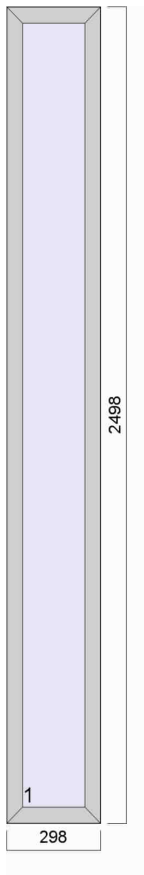

Antal	Bredde	Højde	Vægt
4,00	298	2498	41,16

1:20

Glas (fyldning)	6-18-6-16-6 Energi Plus/Klar/Energi Plus WE med Argon (1)
Profil & glaslister	123mm karm inkl. glaslister
Farve	Sort Ral 9005 Indvendig R9005 glans 30 Sort Udvendig
Detaljer	Uden bundnot (Bund)
Bredde x Højde	225,60 2425,60 Fyldning: 525102112